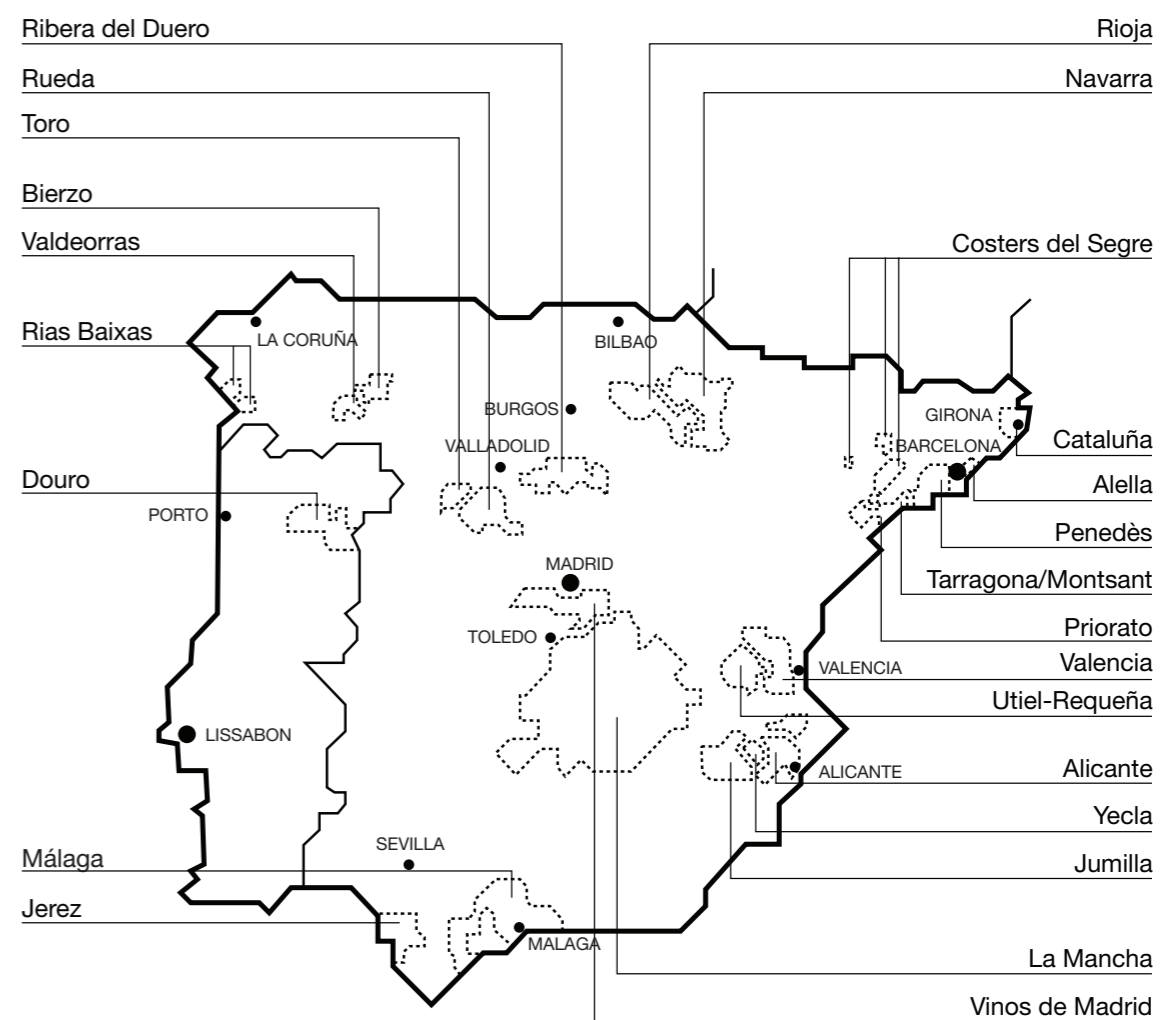

CAVA

CAVA RAVENTOS BRUT RESERVA	1 DL	11.00
	75 CL	69.00

• JAHRGANG LEIDER NICHT MEHR VERFÜGBAR!

ALLE PREISE IN CHF INKL. 8% MWST.

URANIA

WWW.URANIATAPASBAR.CH

UNSERE WEINE

DIE SPANISCHEN WEINGEBIETE IM ÜBERBLICK